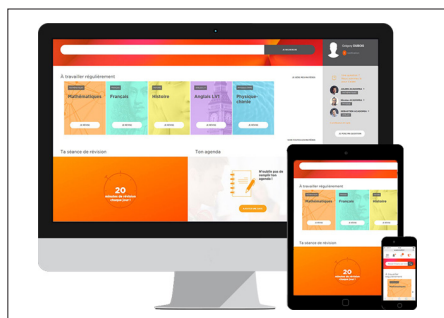

Toutes les ressources
sont concentrées
sur la plateforme avec
**un accès illimité aux
ouvrages, exercices et
fiches méthodologiques**